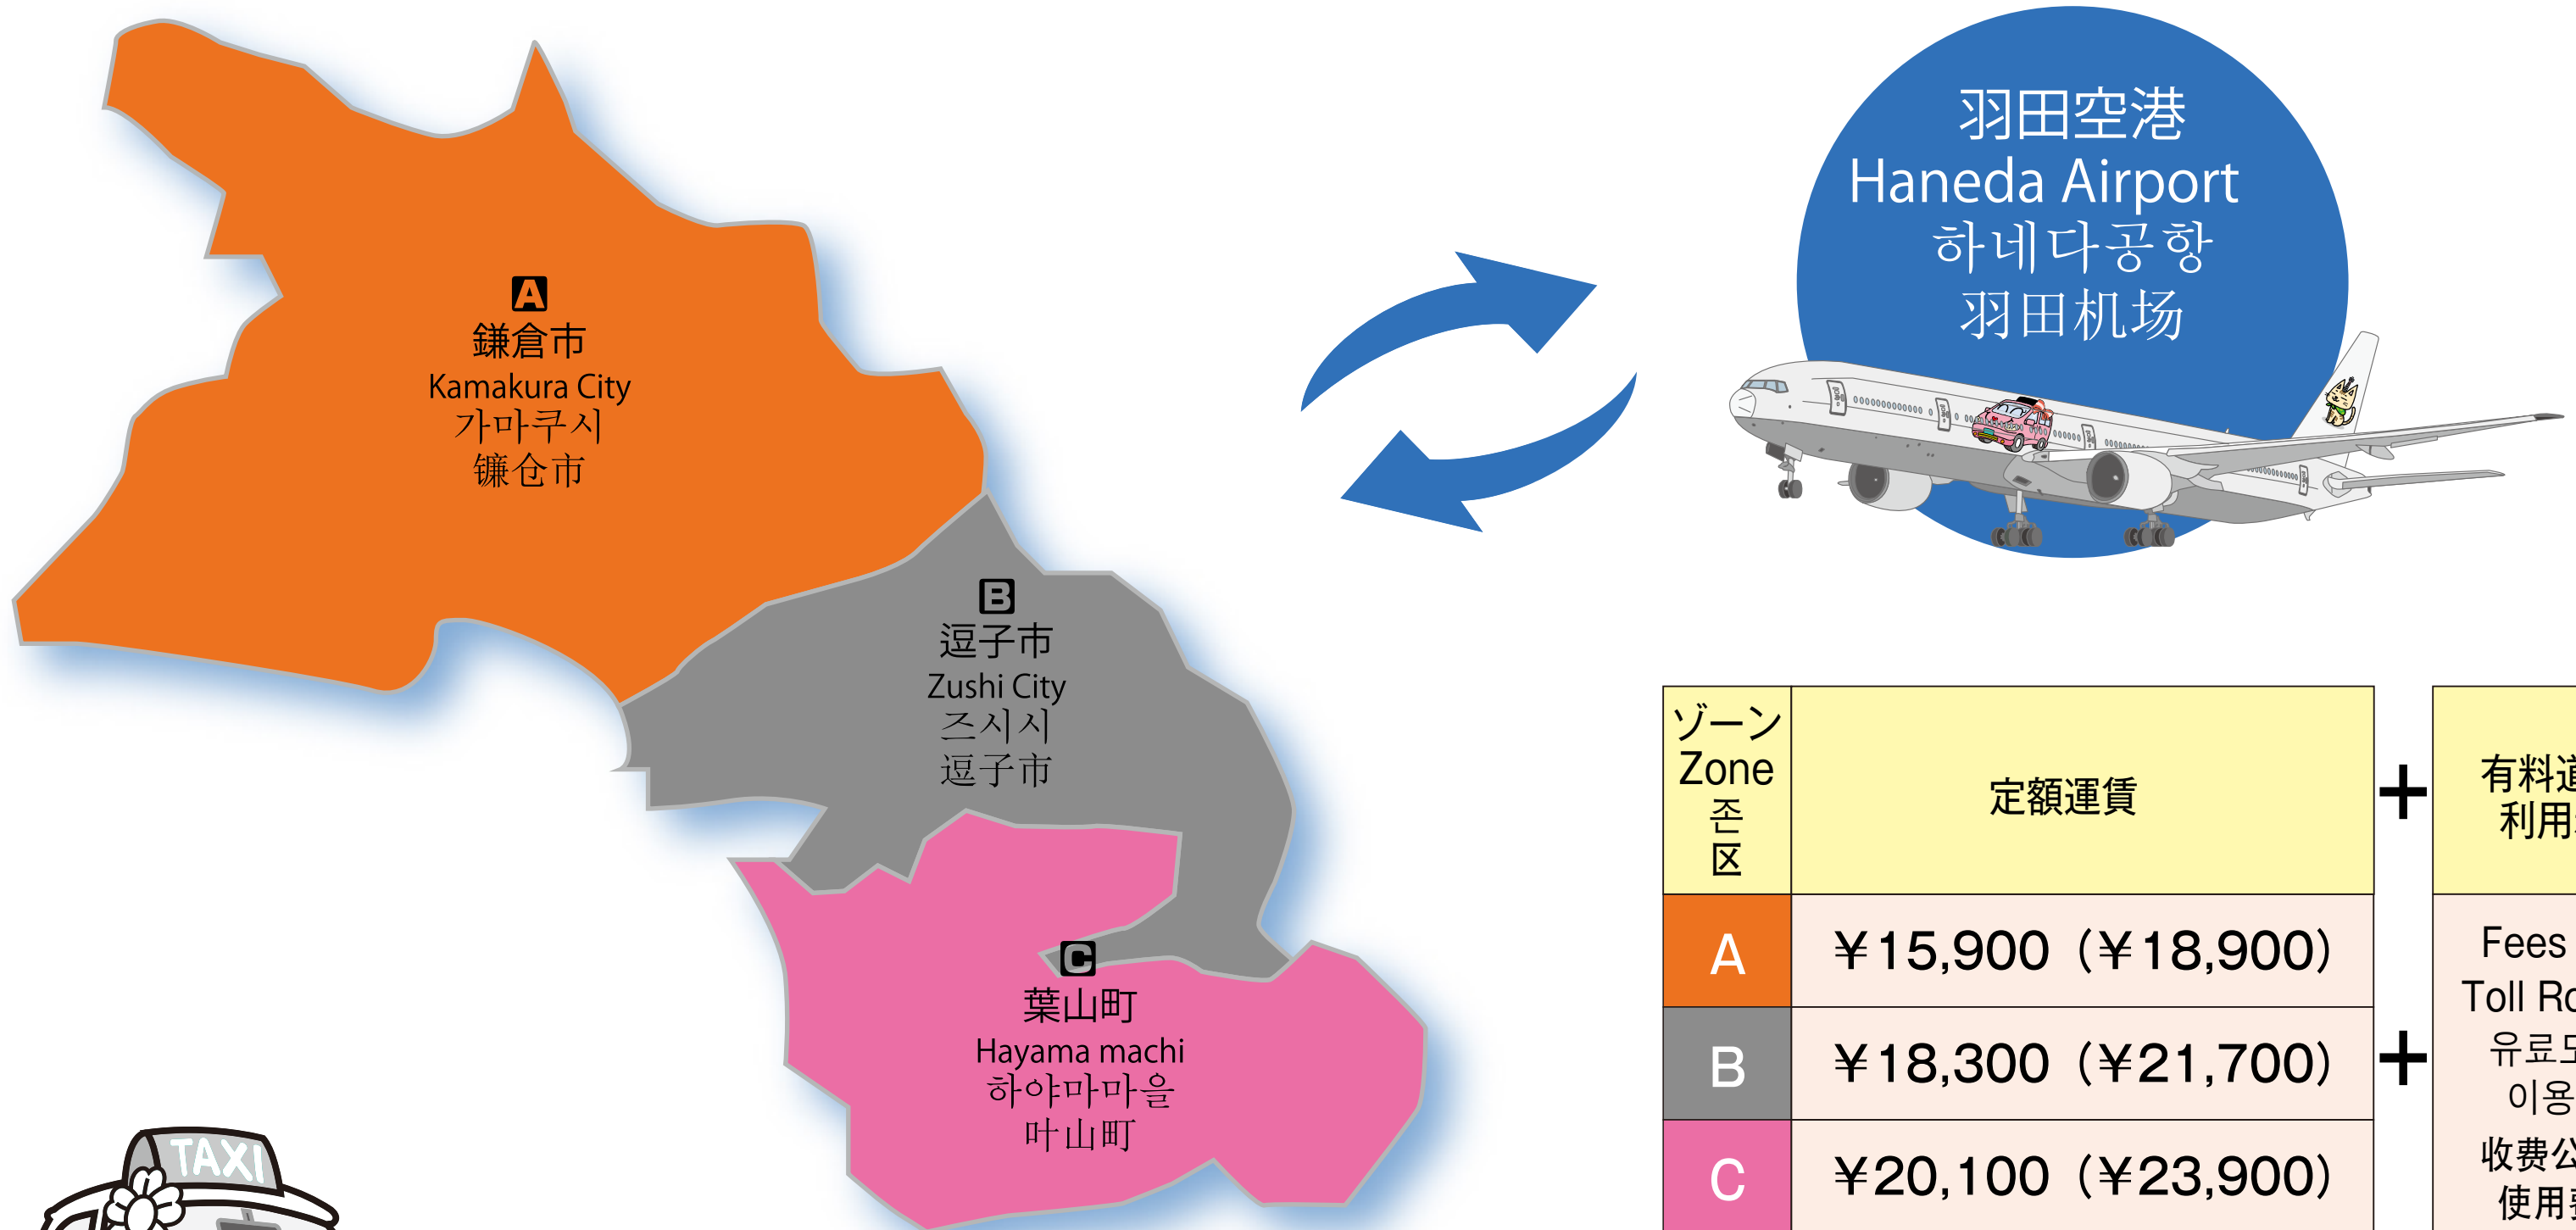

# 羽田空港における定額運賃

**定額運賃**による便利でお得なタクシーをご利用下さい。

**English** Please make use of the taxi which is convenient and has a cheap fixed price.

**한국어** 정액운임의 편리하고 저렴한 택시를 이용하세요.

**中文** 请使用定额的，既方便又实惠的出租车。

\* 定額運賃のほかに有料道路利用料がかかります。（定額運賃は「首都高速」「高速道路」の利用が前提となっています。）

午後10時～午前5時の間にご利用いただいた場合は、( )内の深夜早朝割増運賃となります。

**English** The higher fares in the ( ) are the fares between 10p.m. and 5a.m.

**한국어** 심야10시~새벽5시 사이에 이용하실 경우는 ( )내의 심야조조할증요금에 적용됩니다.

**中文** 从夜里10点到早晨5点乘坐时，要加收深夜、早晨費用，按( )内的費用付費。

その他の地域は、通常のメーター料金となります。

**English** In other regions, normal metered fare is applied.

**한국어** 기타지역은 일반적 미터요금에 적용됩니다.

**中文** 其他地区，按照出租车计程器正常收费。