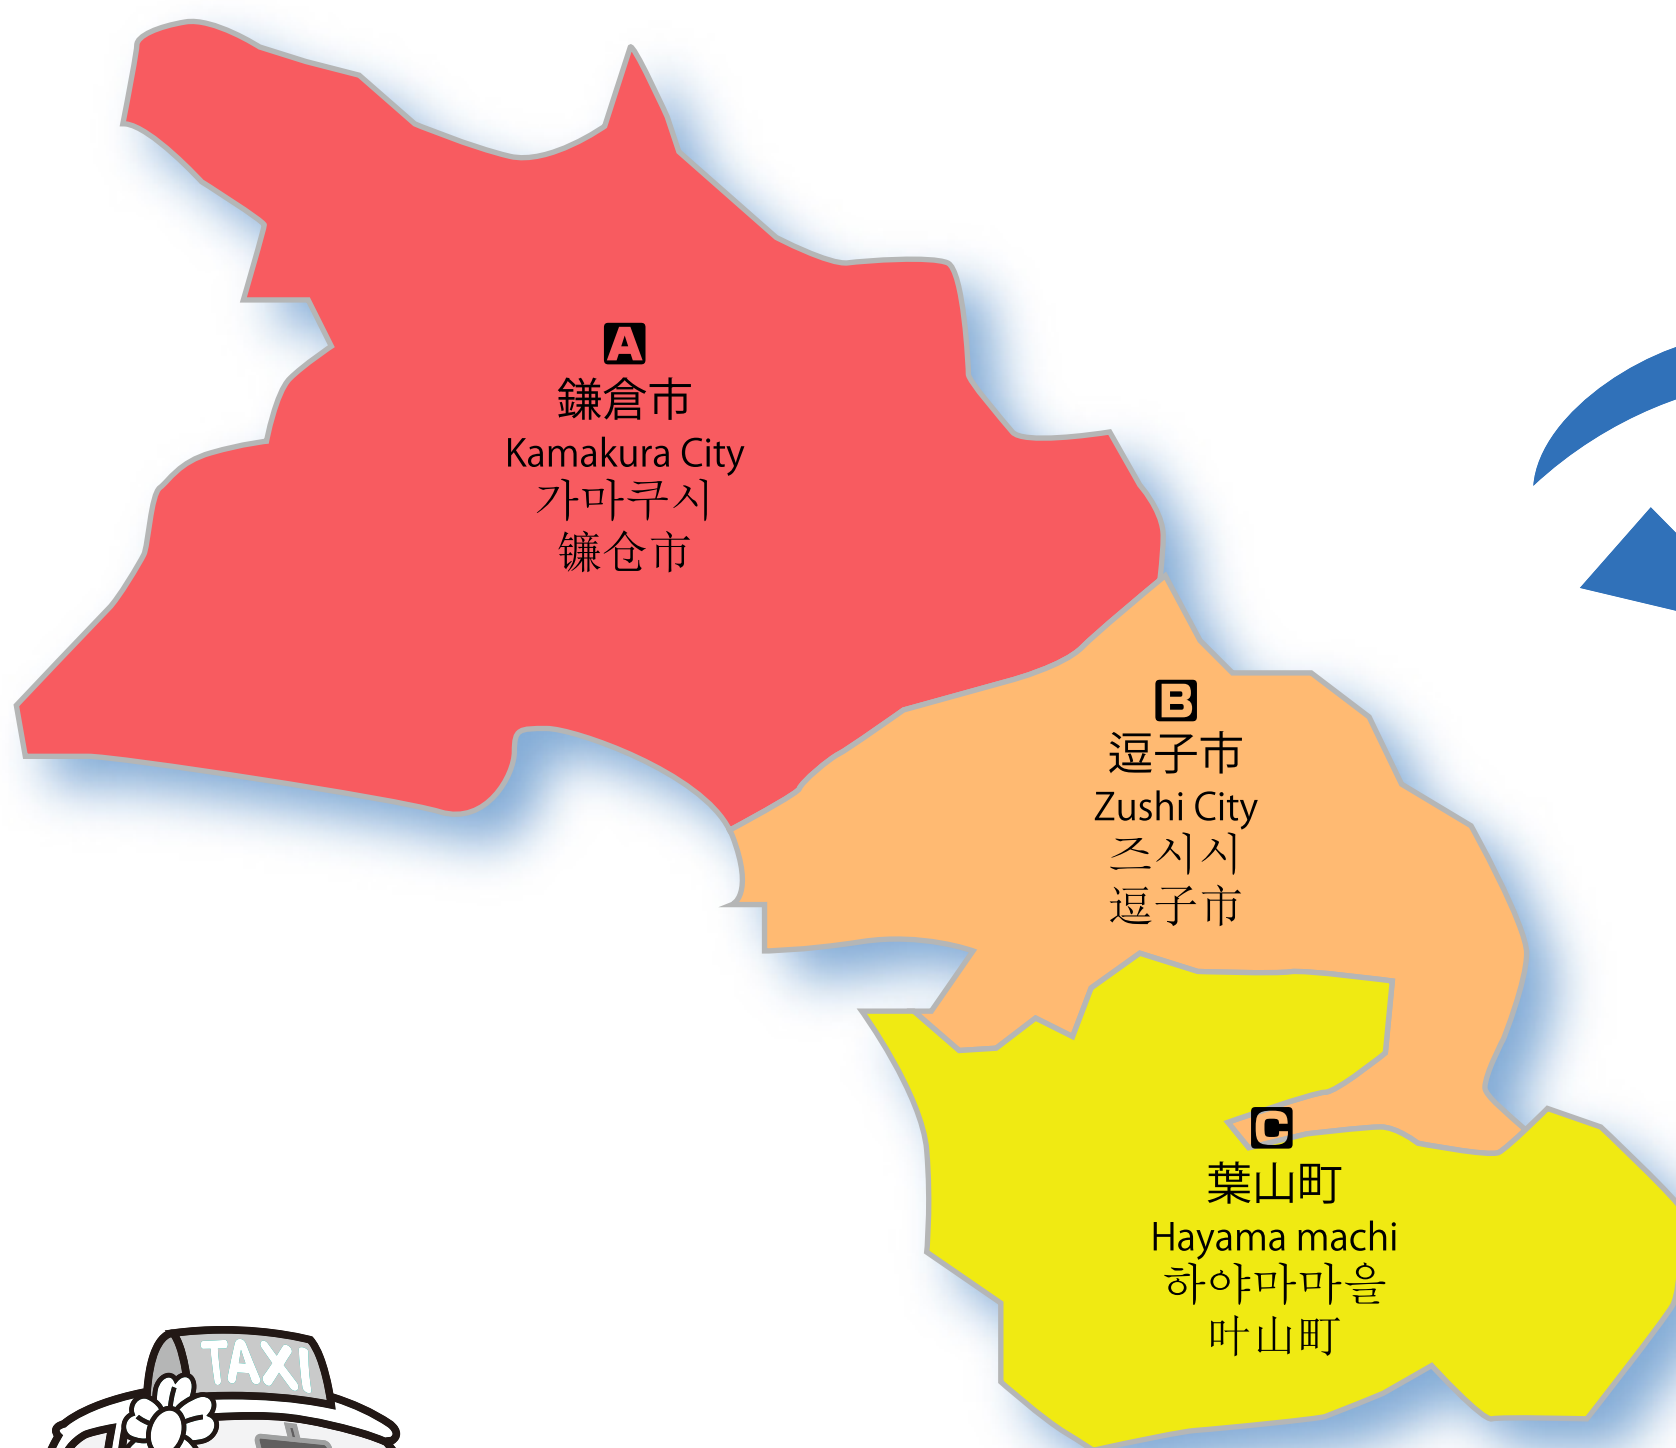

ゾーン Zone 존 区	定額運賃	+	有料道路 利用料
A	¥46,000 (¥55,000)		Fees for Toll Roads
B	¥48,500 (¥58,000)	+	유료도로 이용료
C	¥50,500 (¥60,500)		收费公路 使用费

午後10時～午前5時の間にご利用いただいた場合は、()内の深夜早朝割増運賃となります。

その他の地域は、通常のメーター料金となります。

English The higher fares in the () are the fares between 10p.m. and 5a.m.

English In other regions, normal metered fare is applied.

한국어 심야10시~새벽5시 사이에 이용하실 경우는 ()내의 심야조조할증요금이 적용됩니다.

한국어 기타지역은 일반적 미터요금에 적용됩니다.

中文 从夜里10点到早晨5点乘坐时，要加收深夜、早晨費用，按()内的費用付費。

中文 其他地区，按照出租车计程器正常收费。