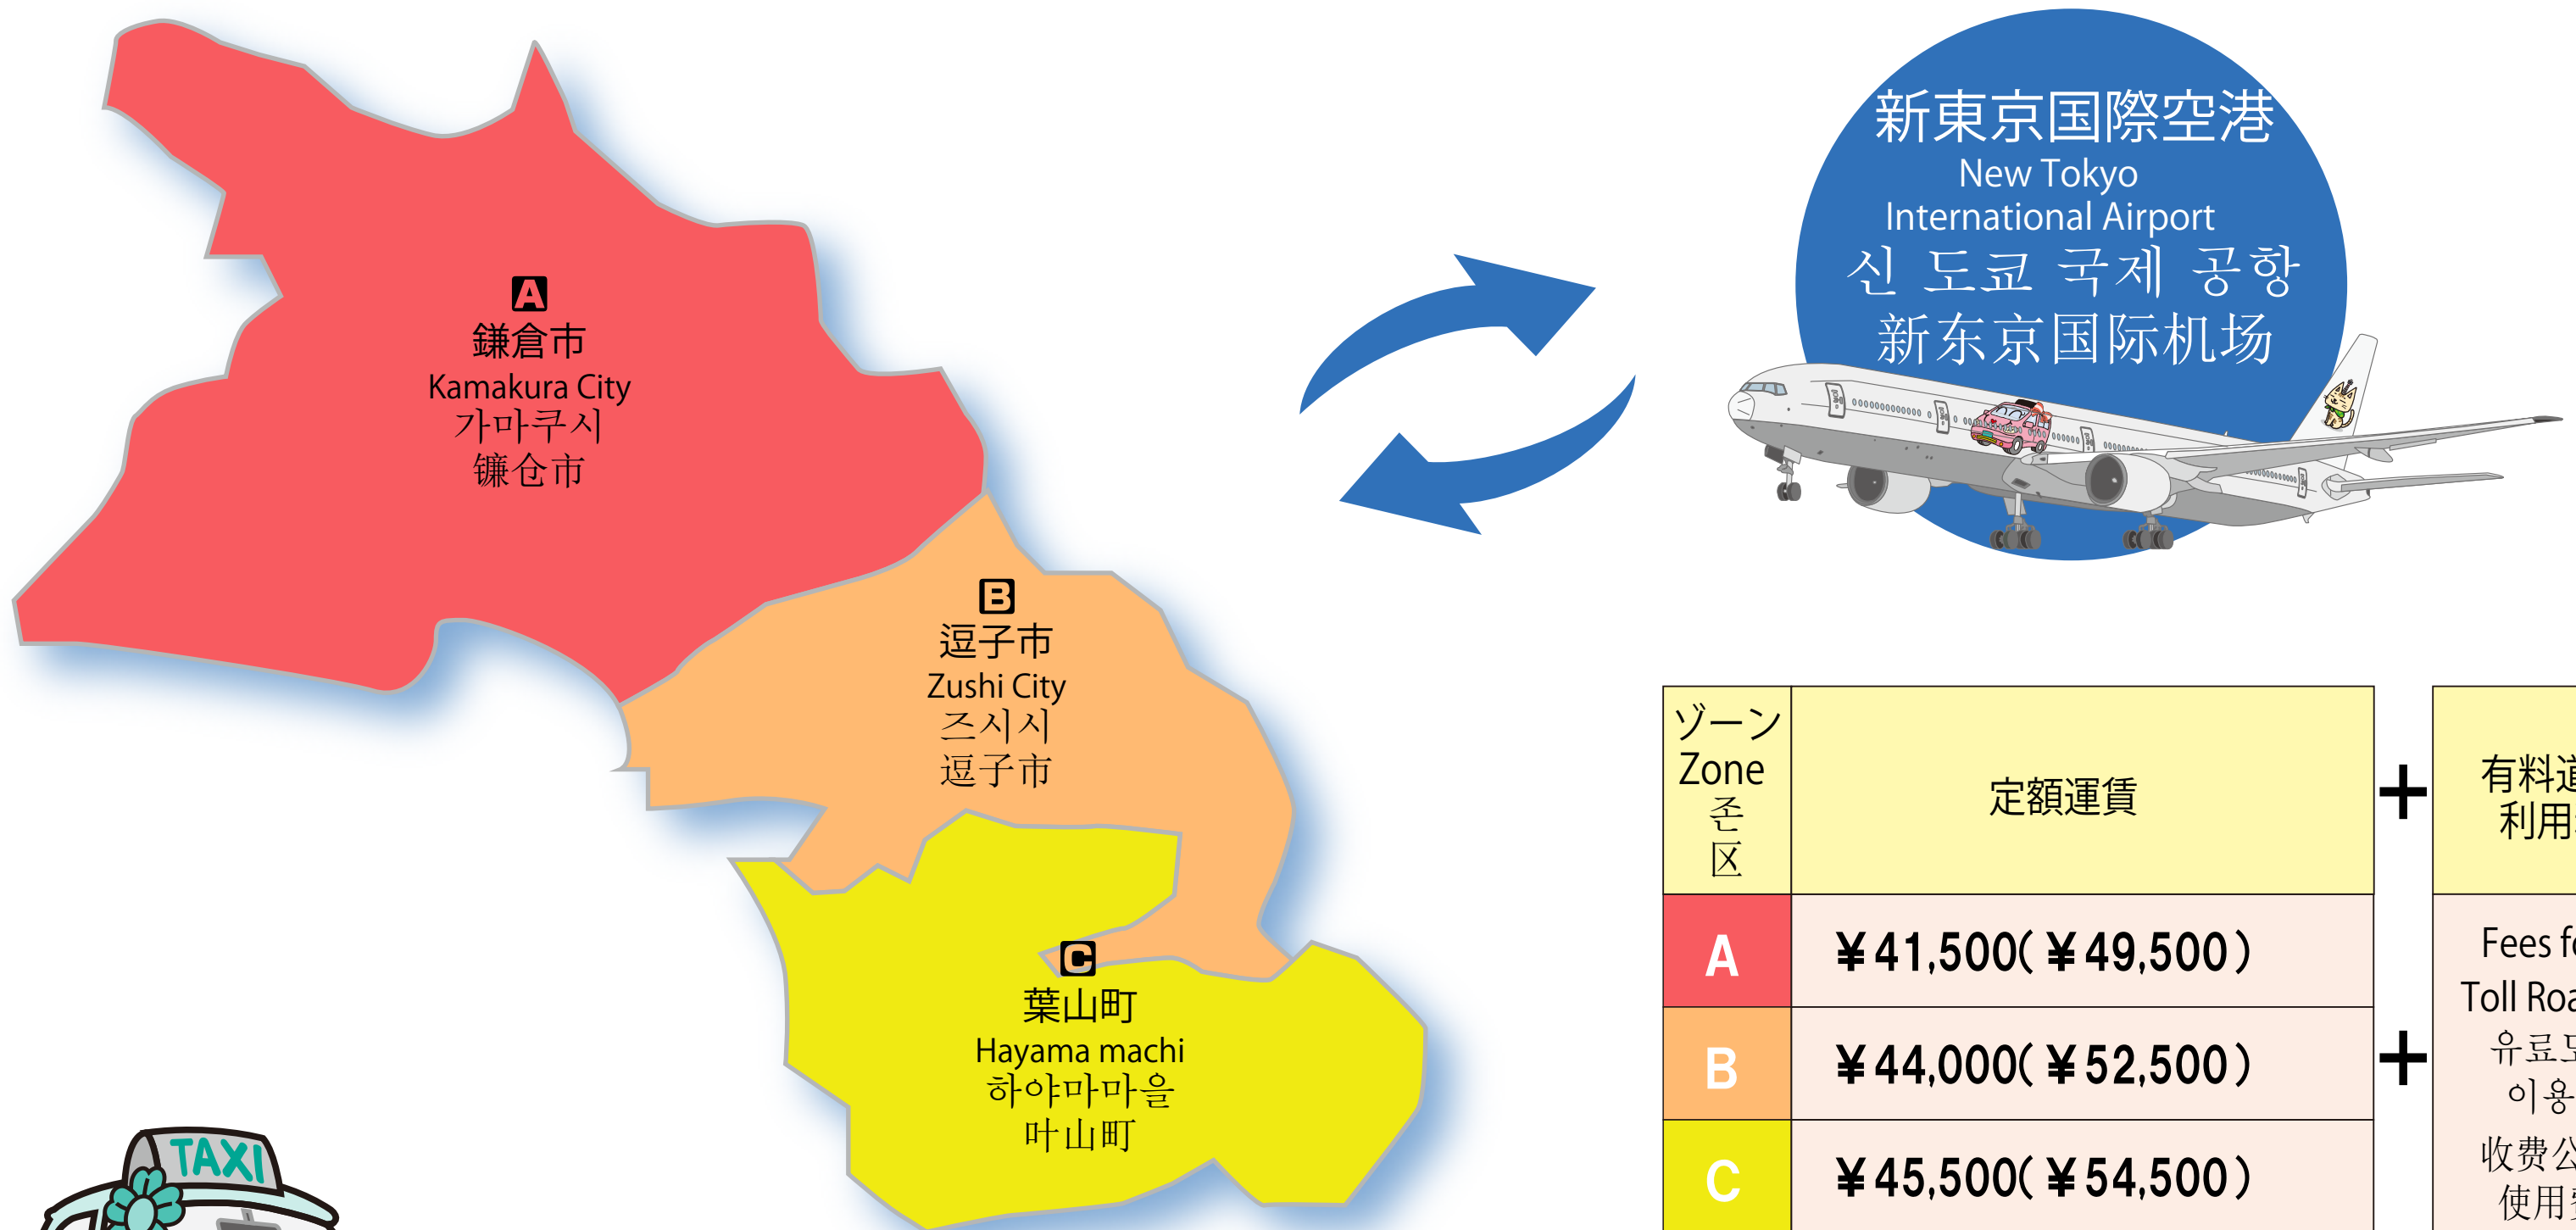

成田空港における定額運賃

定額運賃による便利でお得なタクシーをご利用下さい。

English Please make use of the taxi which is convenient and has a cheap fixed price.

한국어 정액운임의 편리하고 저렴한 택시를 이용하세요.

中文 请使用定额的，既方便又实惠的出租车。

* 定額運賃のほかに有料道路利用料がかかります。（定額運賃は「首都高速」「高速道路」の利用が前提となっています。）

午後10時～午前5時の間にご利用いただいた場合は、()内の深夜早朝割増運賃となります。

English The higher fares in the () are the fares between 10p.m. and 5a.m.

한국어 심야10시~새벽5시 사이에 이용하실 경우는()내의 심야조조할증요금이 적용됩니다.

中文 从夜里10点到早晨5点乘坐时，要加收深夜、早晨費用，按()內的費用付費。

その他の地域は、通常のメーター料金となります。

English In other regions, normal metered fare is applied.

한국어 기타지역은 일반적 미터요금에 적용됩니다.

中文 其他地区，按照出租车计程器正常收费。