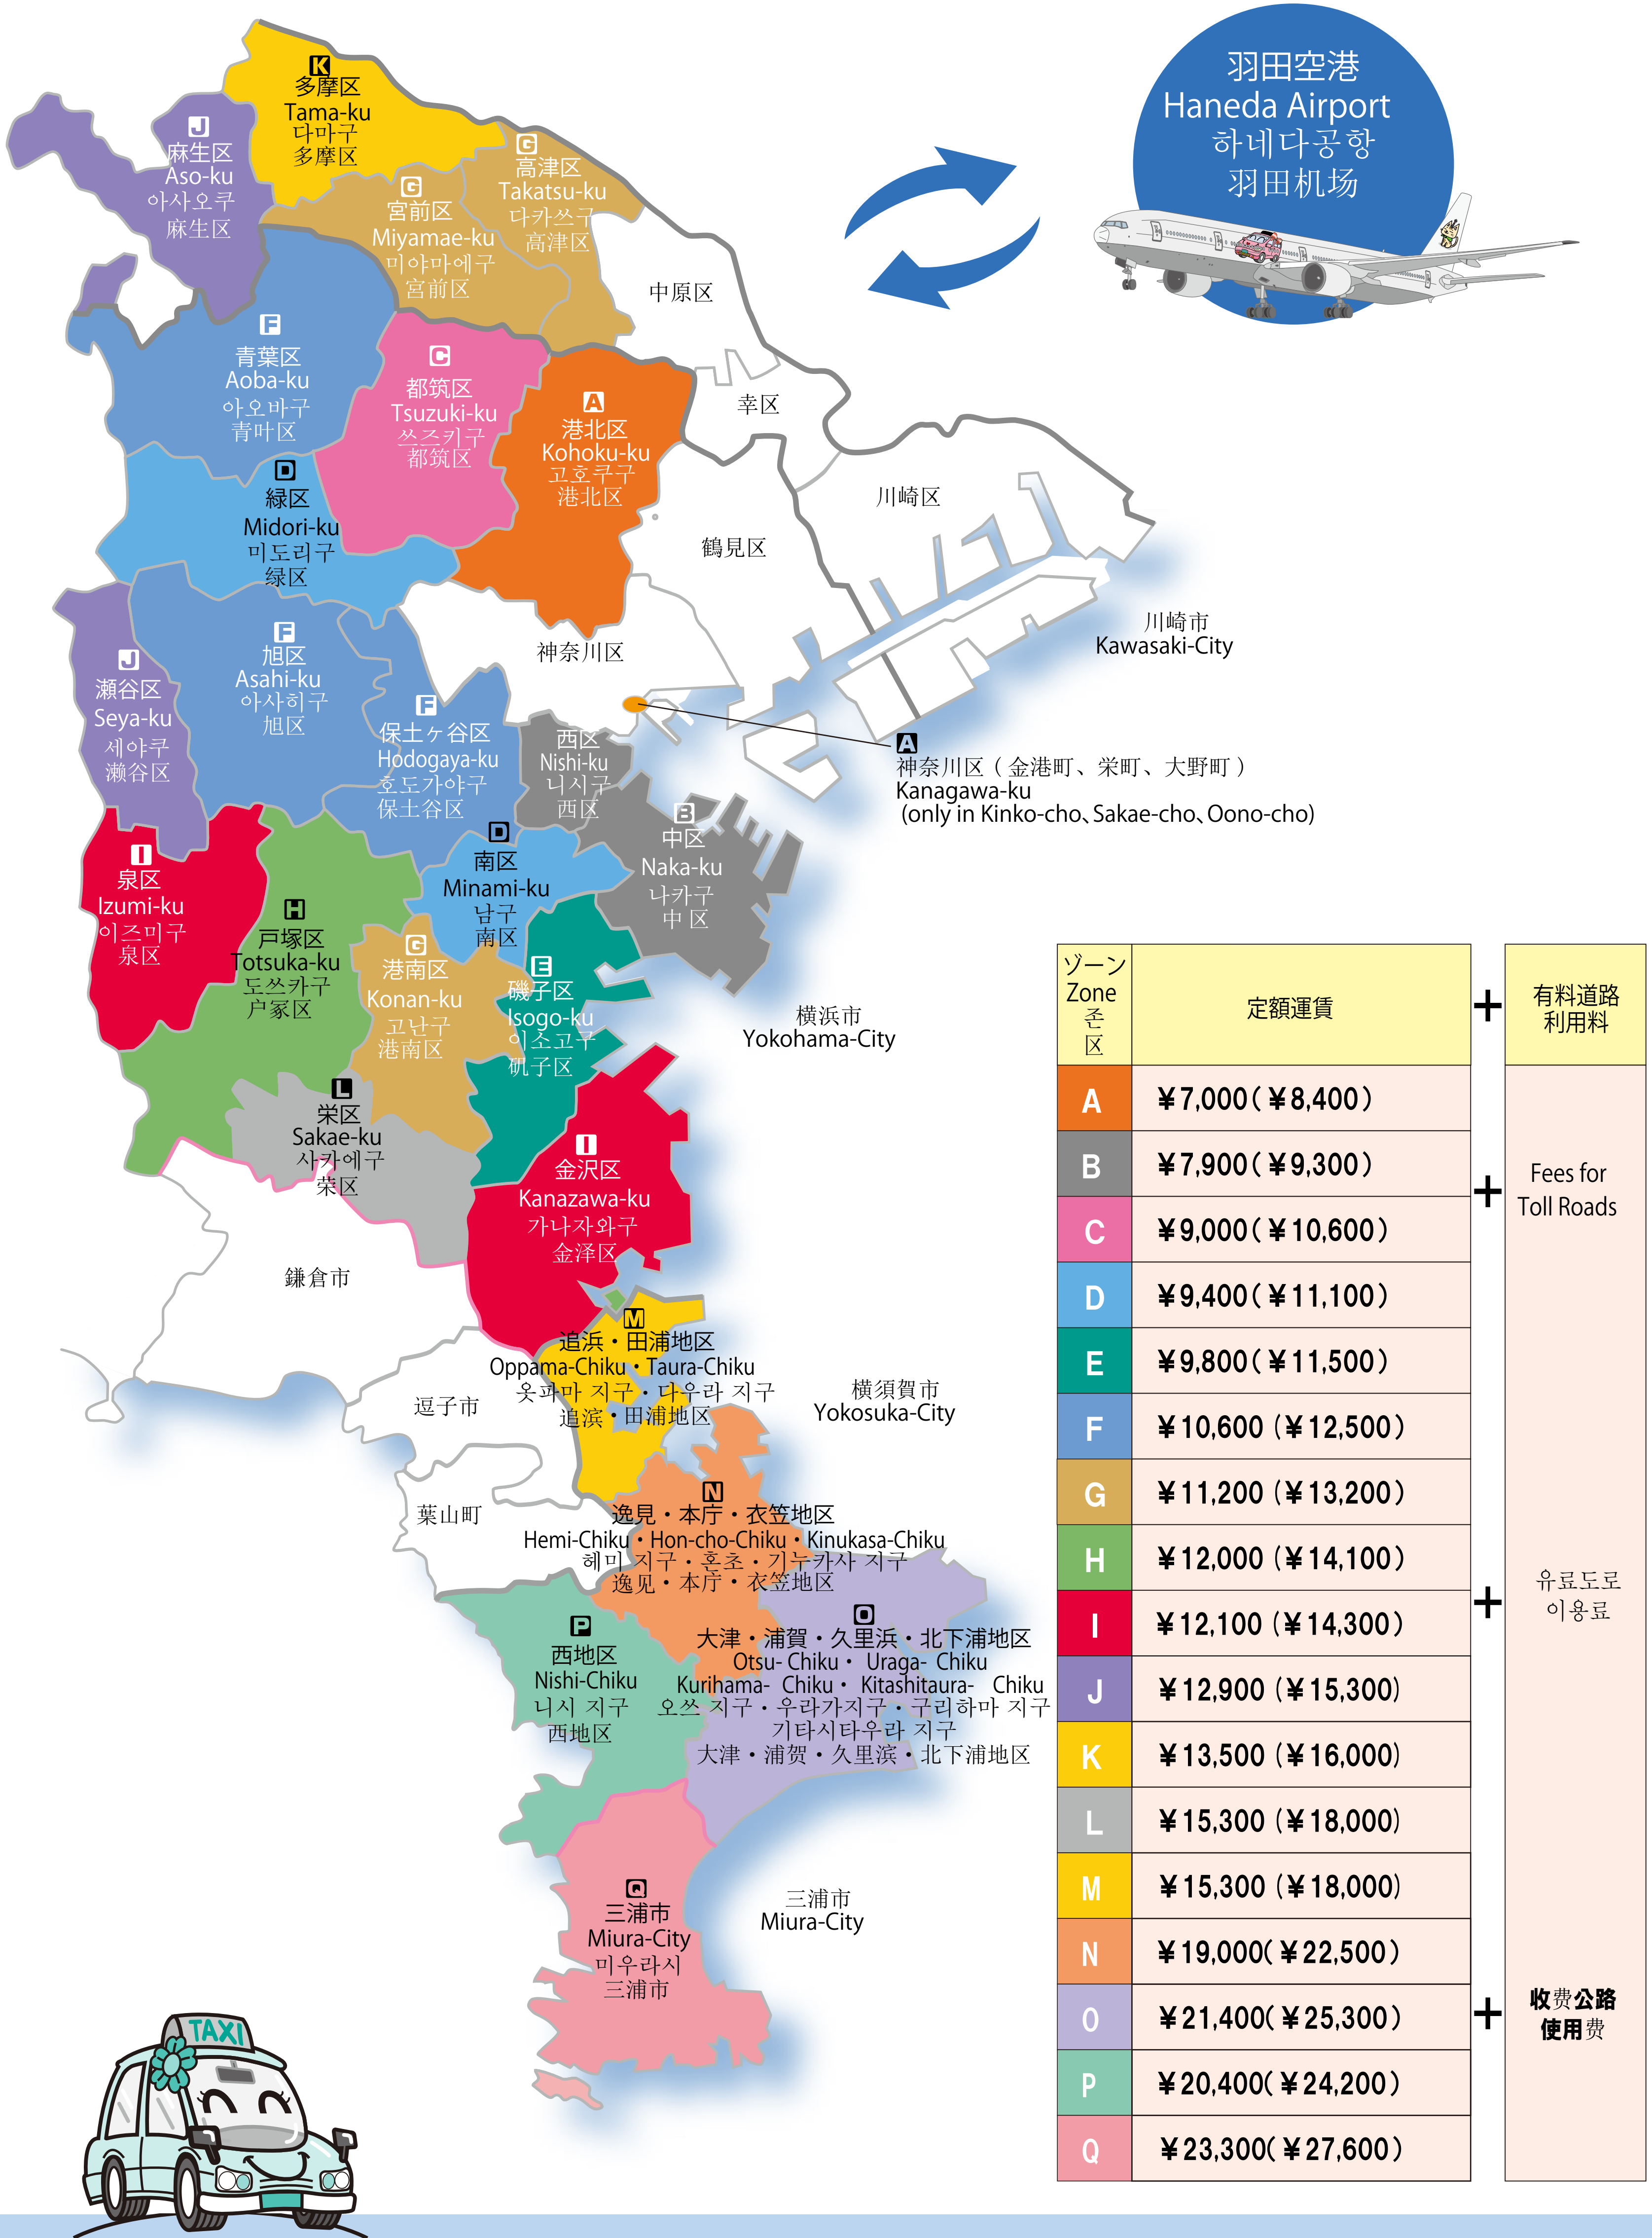

羽田空港における定額運賃

定額運賃による便利でお得なタクシーをご利用下さい。

English Please make use of the taxi which is convenient and has a cheap fixed price.

한국어 정액운임의 편리하고 저렴한 택시를 이용하세요.

中文 请使用定额的，既方便又实惠的出租车。

* 定額運賃のほかに有料道路利用料がかかります。(定額運賃は「首都高速」「高速道路」の利用が前提となっています。)

午後10時～午前5時の間にご利用いただいた場合は、()内の深夜早朝割増運賃となります。

English The higher fares in the () are the fares between 10p.m. and 5a.m.

한국어 심야10시~새벽5시 사이에 이용하실 경우는()내의 심야조조할증요금이 적용됩니다.

中文 从夜里10点到早晨5点乘坐时，要加收深夜、早晨費用，按()內的費用付費。

その他の地域は、通常のメーター料金となります。

English In other regions, normal metered fare is applied.

한국어 기타지역은 일반적 미터요금에 적용됩니다.

中文 其他地区，按照出租车计程器正常收费。