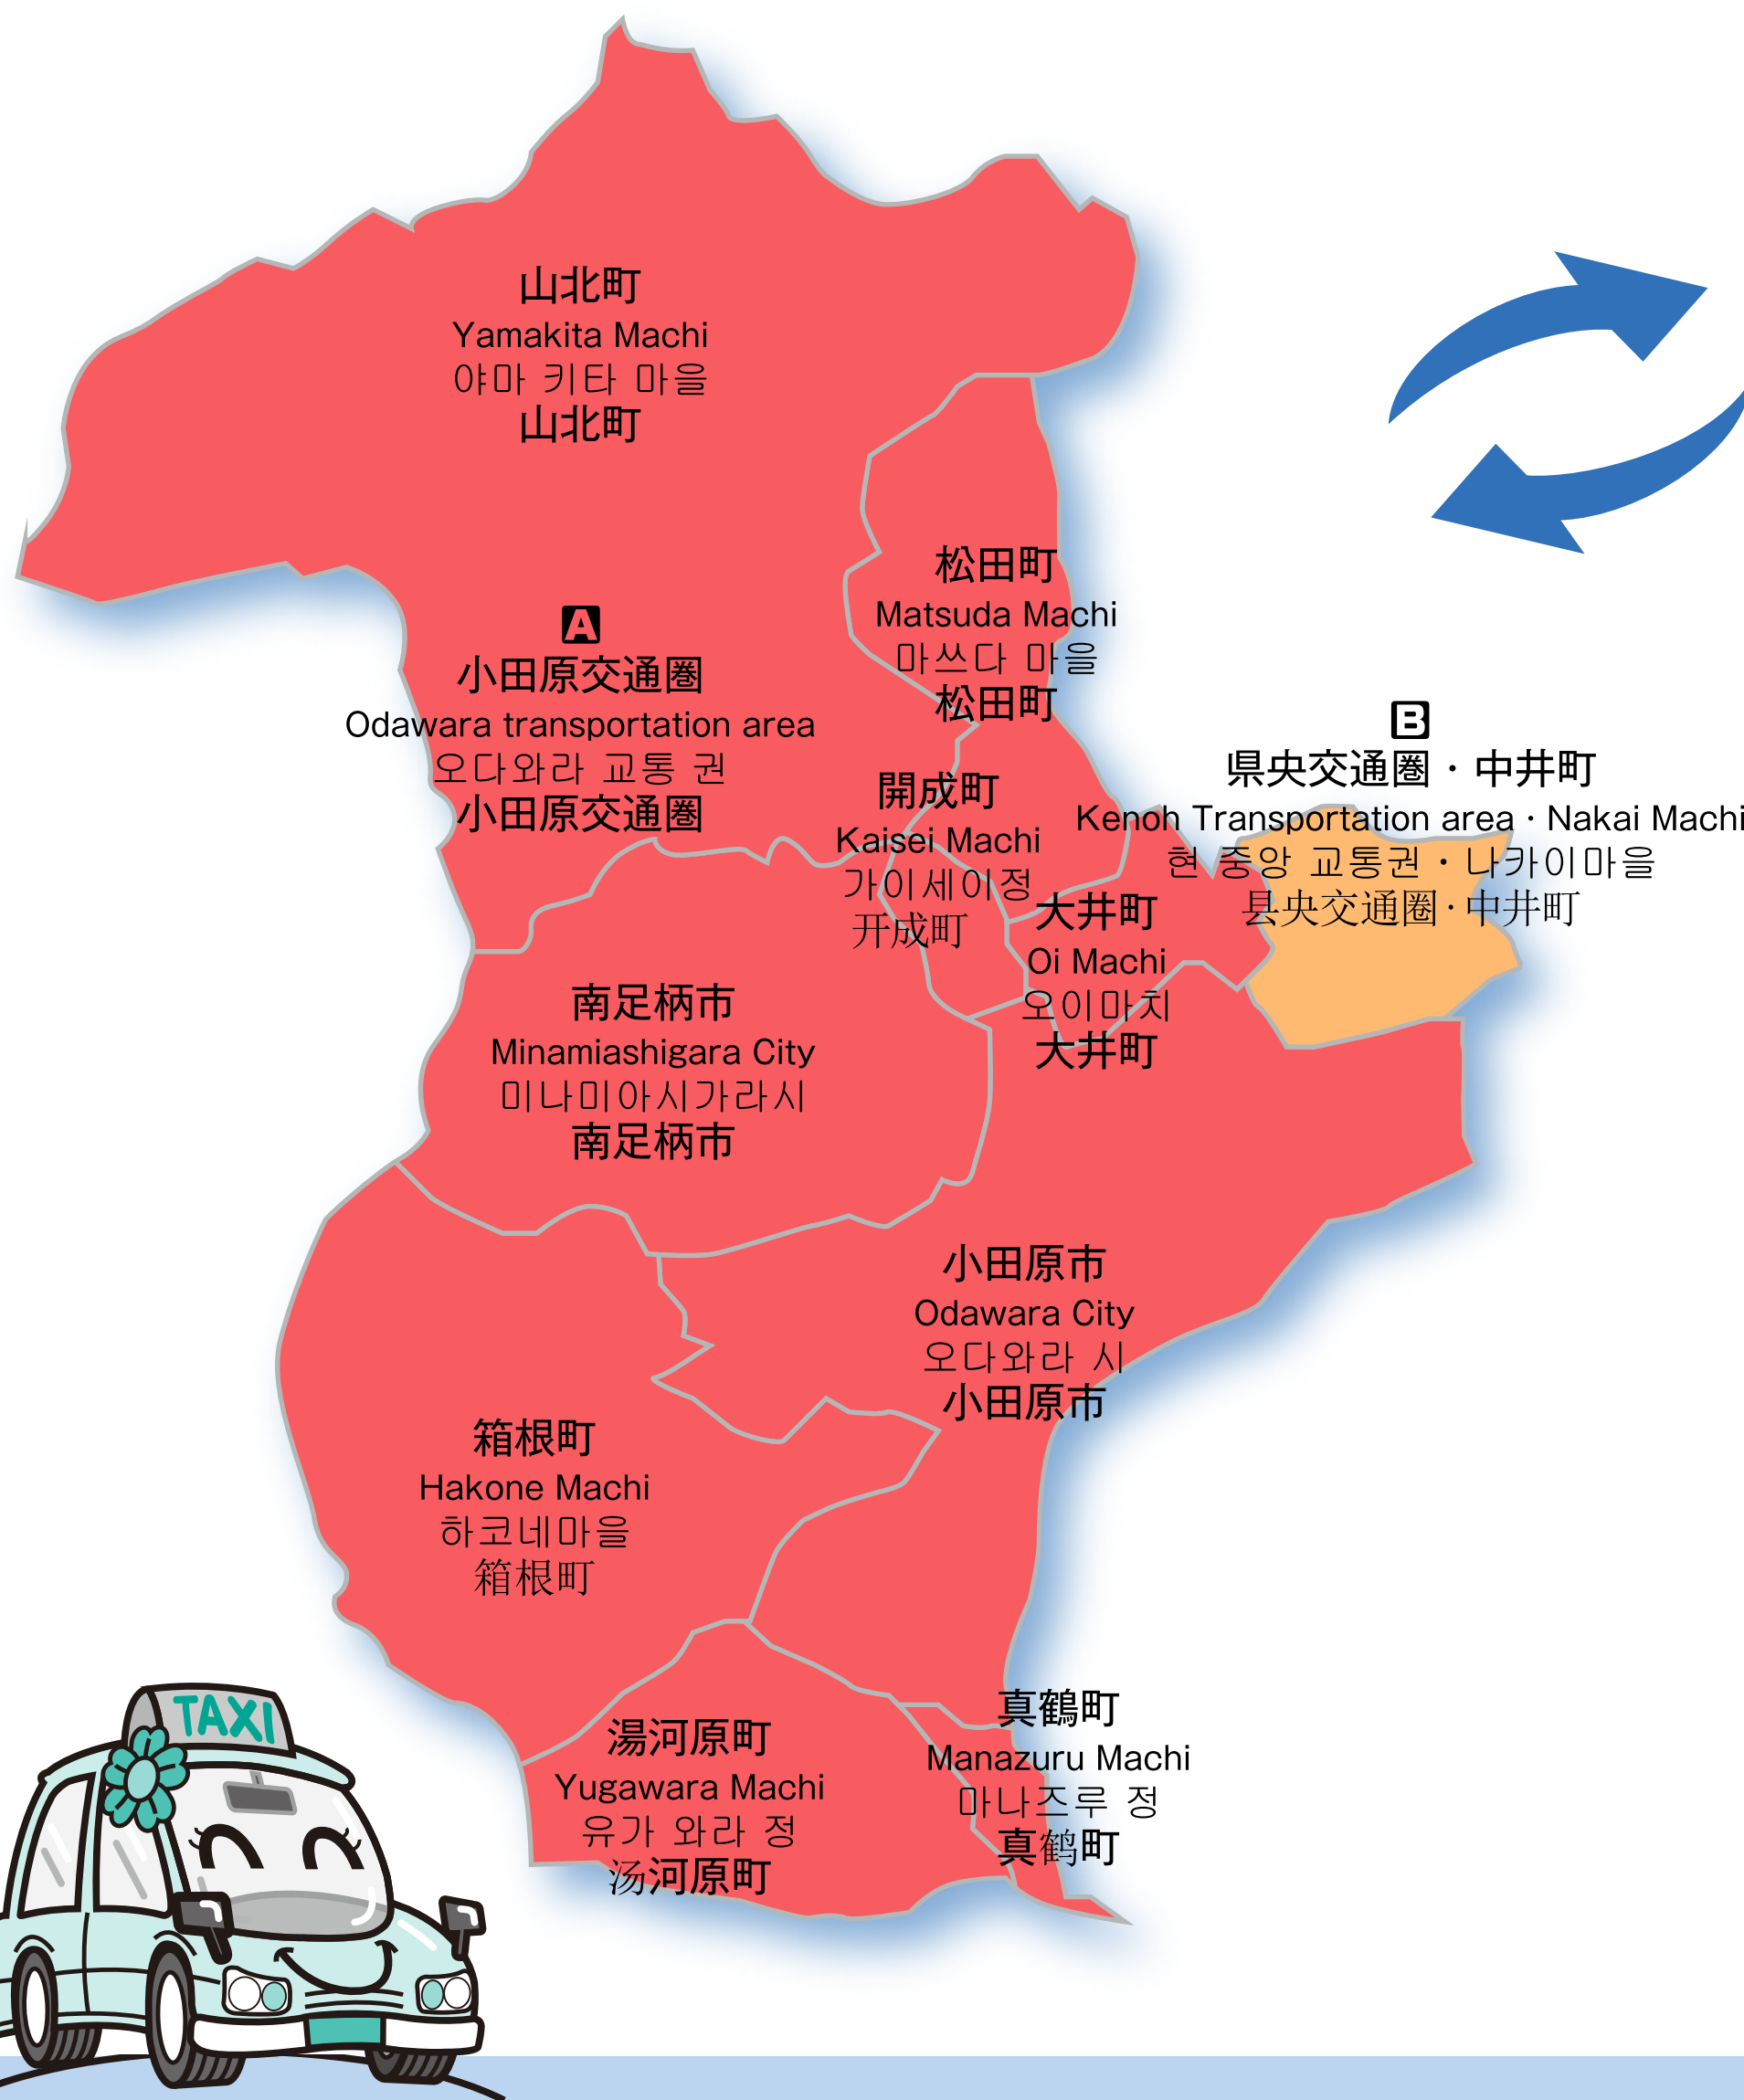

成田空港における定額運賃

定額運賃による便利でお得なタクシーをご利用下さい。

English Please make use of the taxi which is convenient and has a cheap fixed price.

한국어 정액운임의 편리하고 저렴한 택시를 이용하세요.

中文 请使用定额的，既方便又实惠的出租车。

※ 定額運賃のほかに有料道路利用料がかかります。
 (定額運賃は「首都高速」「高速道路」の利用が前提となっています。)

ゾーン Zone 존 区	定額運賃	+	有料道路 利用料
A	¥47,000 (¥56,100)	+	Fees for Toll Roads 유료도로 이용료 收费公路 使用费
B	¥45,700 (¥54,500)	+	

午後 10 時～午前 5 時の間にご利用いただいた場合は、() 内の深夜早朝割増運賃となります。

English The higher fares in the () are the fares between 10p.m.and 5a.m.

한국어 심야10시~새벽5시 사이에 이용하실 경우는()내의 심야조조할증요금이 적용됩니다.

中文 从夜里 10 点到早晨 5 点乘坐时，要加收深夜、早晨費用，按 () 內的費用付費。

その他の地域は、通常のメーター料金となります。

English In other regions, normal metered fare is applied.

한국어 기타지역은 일반적 미터요금이 적용됩니다.

中文 其他地区，按照出租车计程器正常收费。