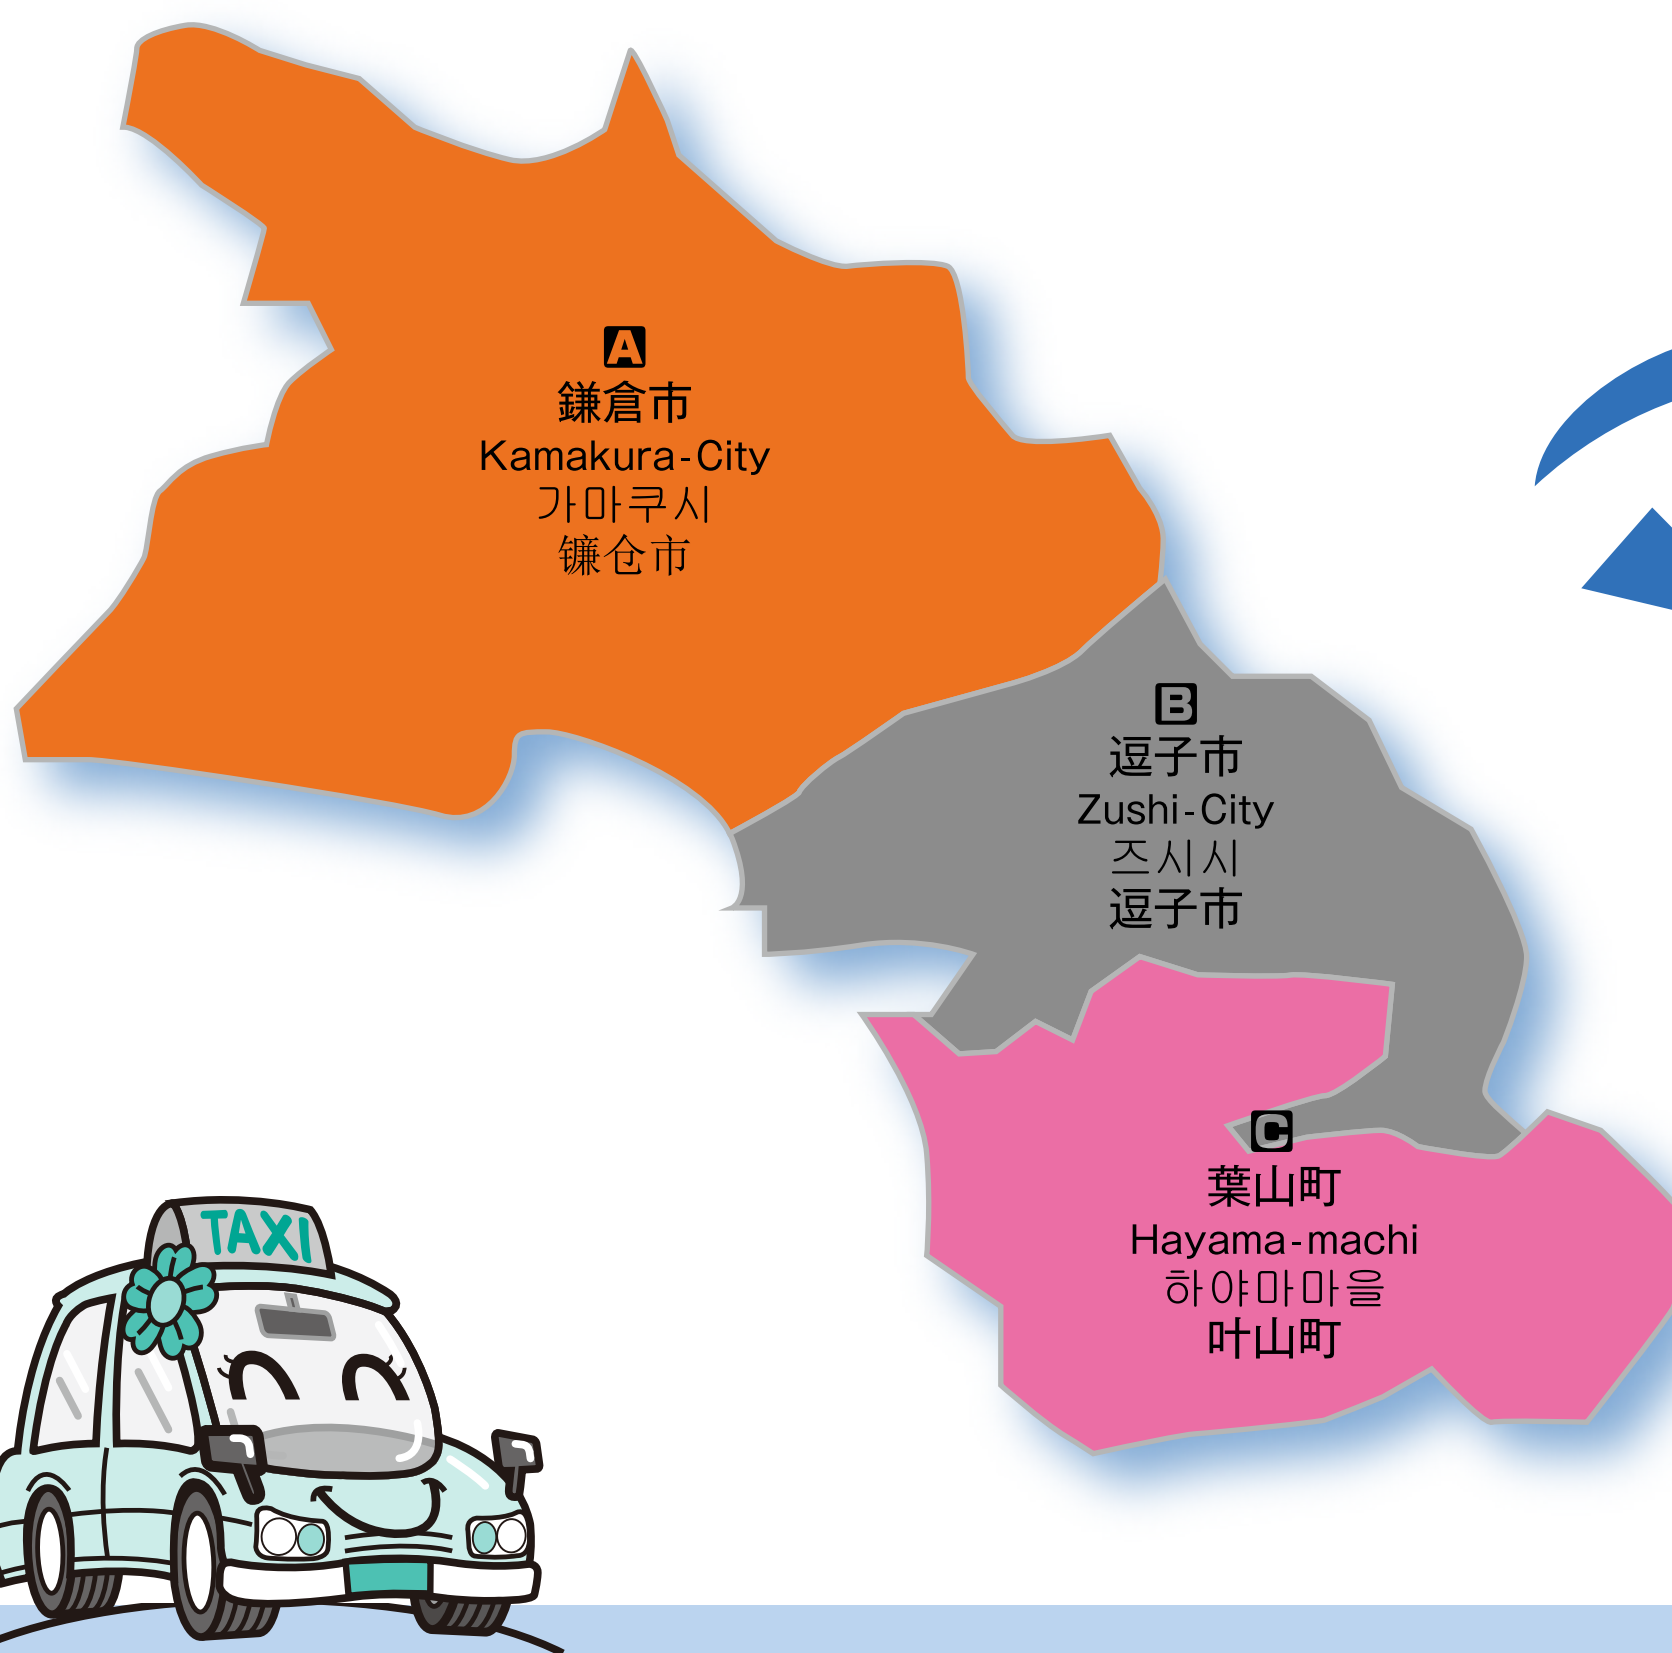

羽田空港における定額運賃

定額運賃による便利でお得なタクシーをご利用下さい。

English Please make use of the taxi which is convenient and has a cheap fixed price.

한국어 정액운임의 편리하고 저렴한 택시를 이용하세요.

中文 请使用定额的，既方便又实惠的出租车。

※ 定額運賃のほかに有料道路利用料がかかります。

(定額運賃は「首都高速」「高速道路」の利用が前提となっています。)

ゾーン Zone 존 区	定額運賃	+	有料道路 利用料
A	¥13,200 (¥15,600)		Fees for Toll Roads
B	¥15,200 (¥18,000)	+	유료도로 이용료
C	¥16,700 (¥19,800)		收费公路 使用费

午後10時～午前5時の間にご利用いただいた場合は、()内の深夜早朝割増運賃となります。

English The higher fares in the () are the fares between 10p.m. and 5a.m.

한국어 심야10시~새벽5시 사이에 이용하실 경우는()내의 심야조조할증요금이 적용됩니다.

中文 从夜里10点到早晨5点乘坐时，要加收深夜、早晨費用，按()内的費用付費。

その他の地域は、通常のメーター料金となります。

English In other regions, normal metered fare is applied.

한국어 기타지역은 일반적 미터요금에 적용됩니다.

中文 其他地区，按照出租车计程器正常收费。