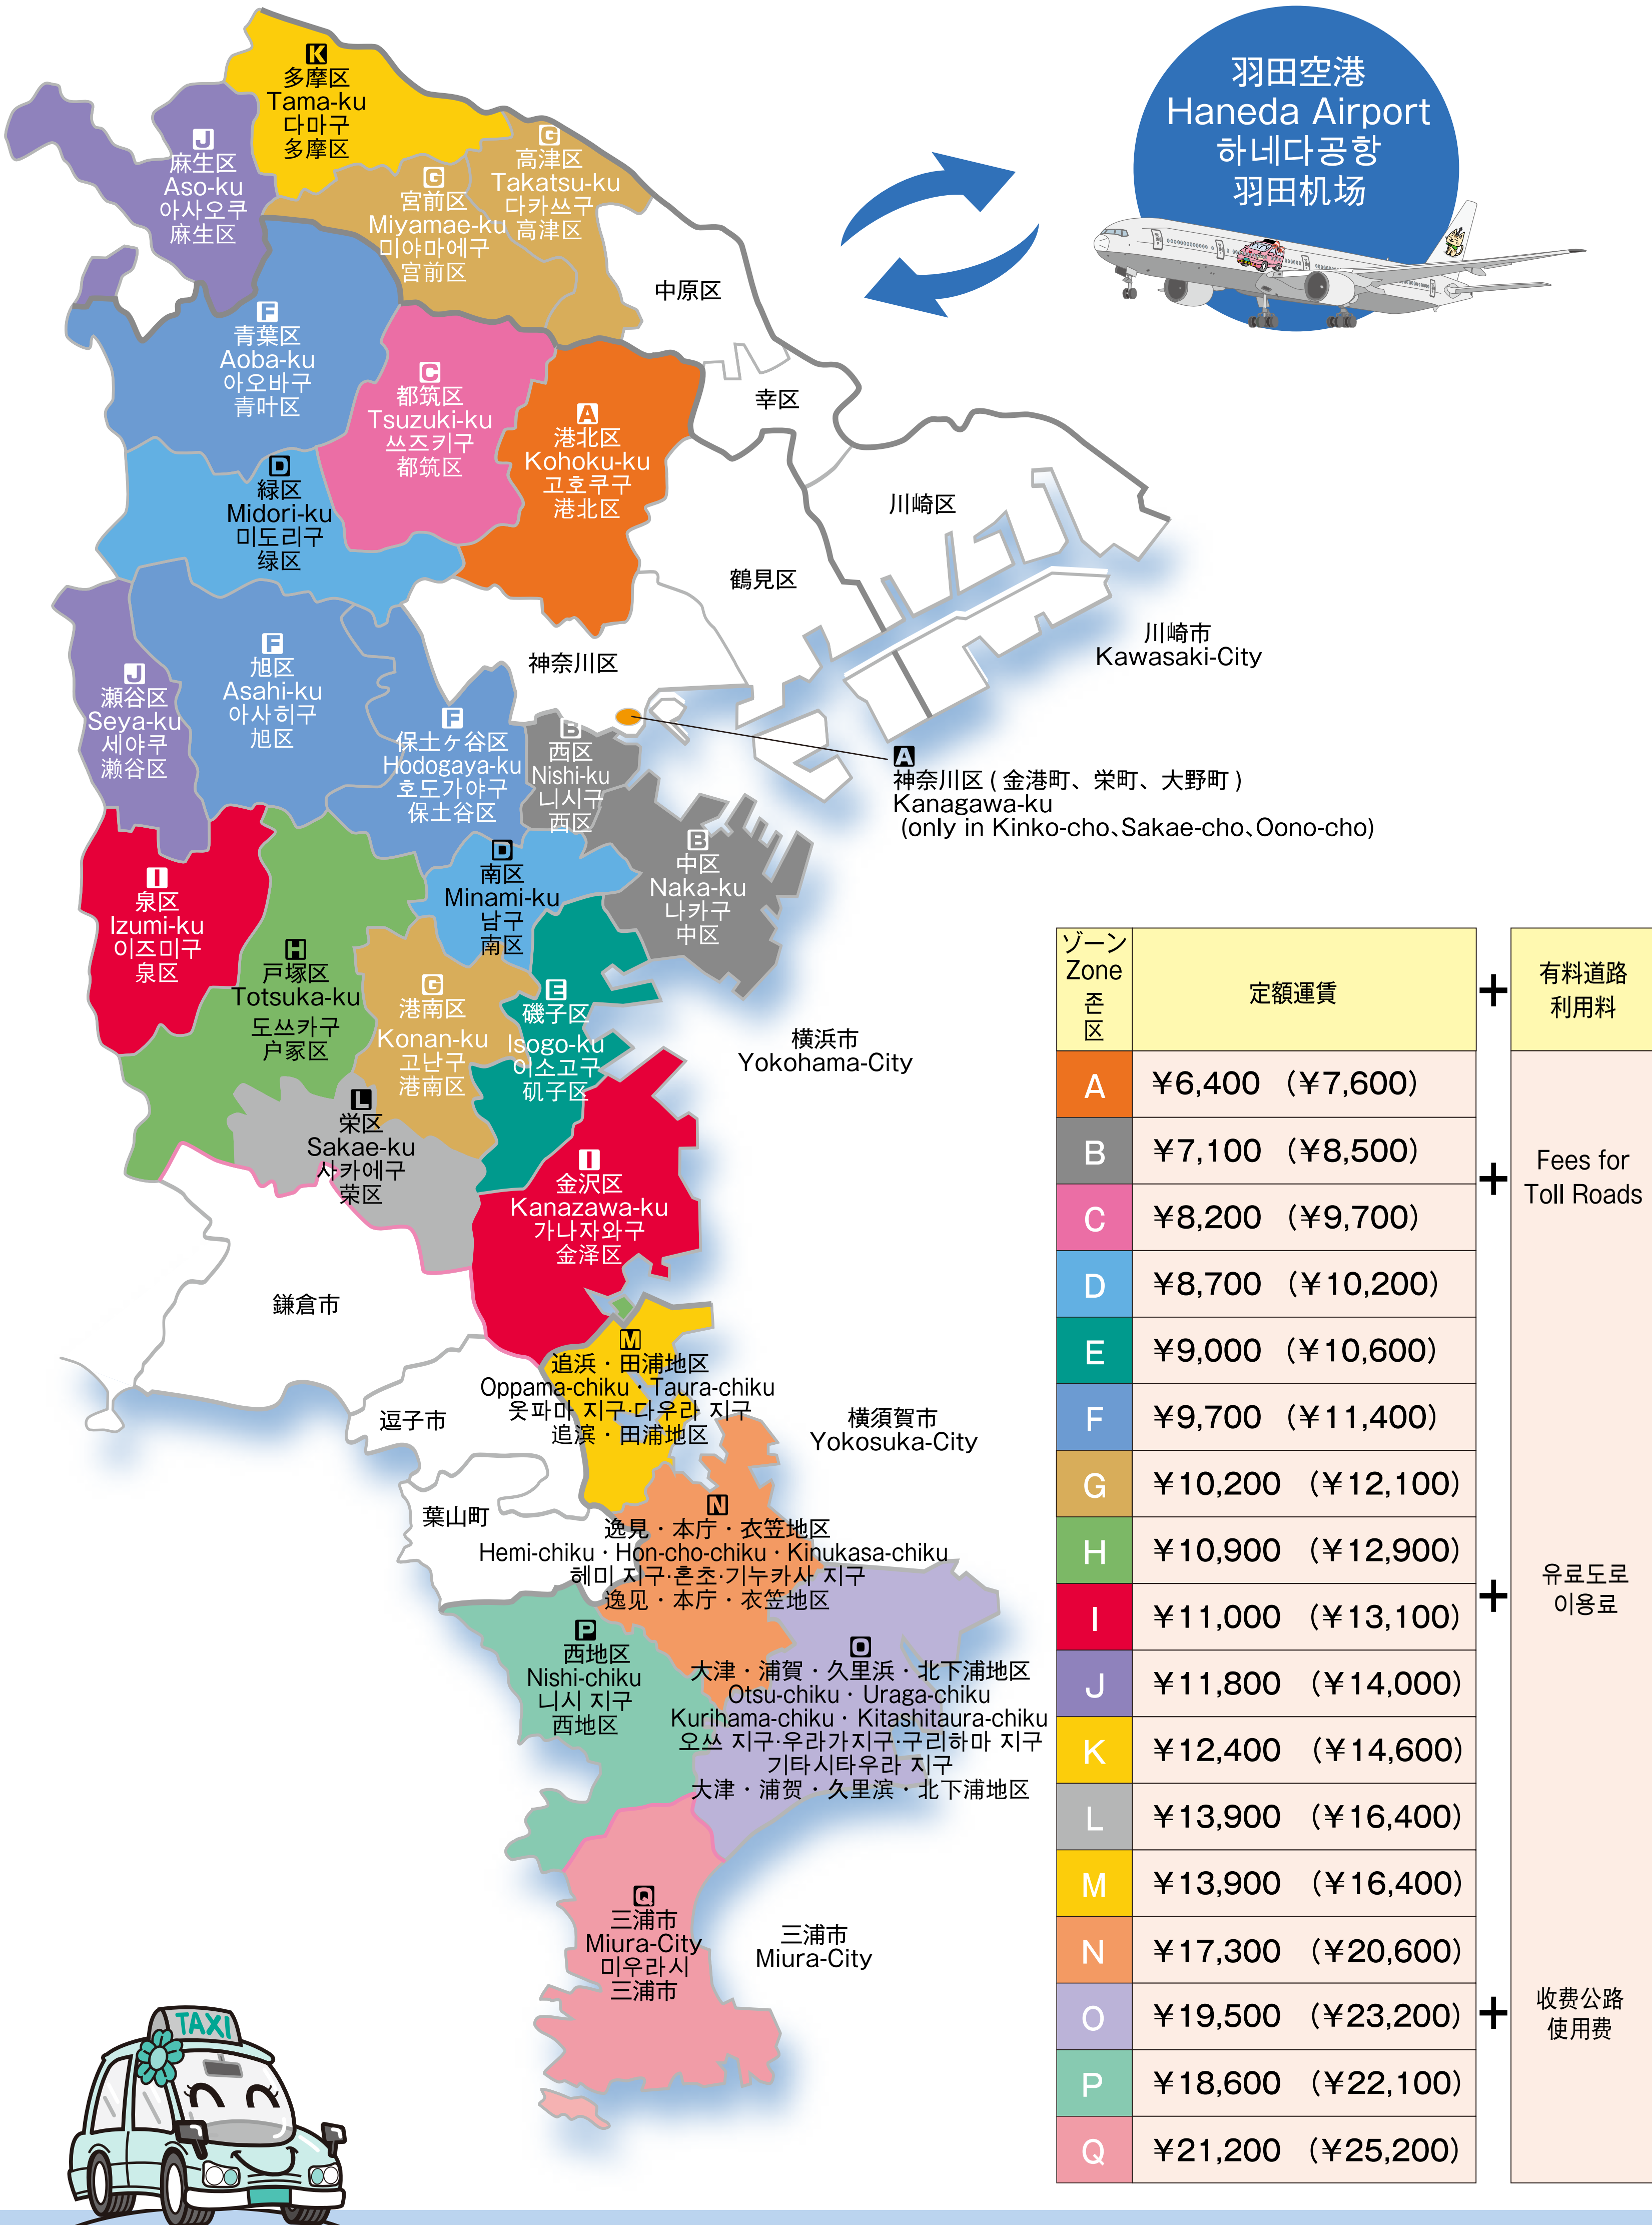

羽田空港における定額運賃

定額運賃による便利でお得なタクシーをご利用下さい。

English Please make use of the taxi which is convenient and has a cheap fixed price.

한국어 정액운임의 편리하고 저렴한 택시를 이용하세요.

中文 请使用定额的，既方便又实惠的出租车。

※定額運賃のほかに有料道路利用料がかかります。
(定額運賃は「首都高速」「高速道路」の利用が前提となっています。)

午後10時～午前5時の間にご利用いただいた場合は、()内の深夜早朝割増運賃となります。

English The higher fares in the () are the fares between 10p.m. and 5a.m.

한국어 심야10시~새벽5시 사이에 이용하실 경우는 () 내의 심야조조할증요금이 적용됩니다.

中文 从夜里10点到早晨5点乘坐时，要加收深夜、早晨費用，按()内的費用付費。

その他の地域は、通常のメーター料金となります。

English In other regions, normal metered fare is applied.

한국어 기타지역은 일반적 미터요금 적용됩니다.

中文 其他地区，按照出租车计程器正常收费。