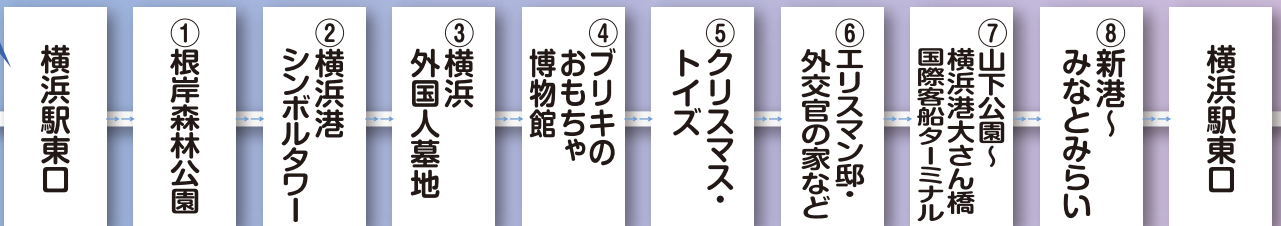

Aコース

所要時間：3時間~

Bコース

所要時間：3時間~

Cコース

YOKOHAMA AREA

かながわ観光タクシー推奨コース

川崎エリア

川崎工場
夜景コース
コース料金 **9,470円~**

※料金は1台、税込(平成26年4月1日現在)、
ガイド料金含む金額です

所要時間：2時間~

KAWASAKI AREA

かながわ観光タクシー推奨コース

横須賀エリア

アメリカンテイストから自然豊かな街まで

コース料金 **12,490円~**