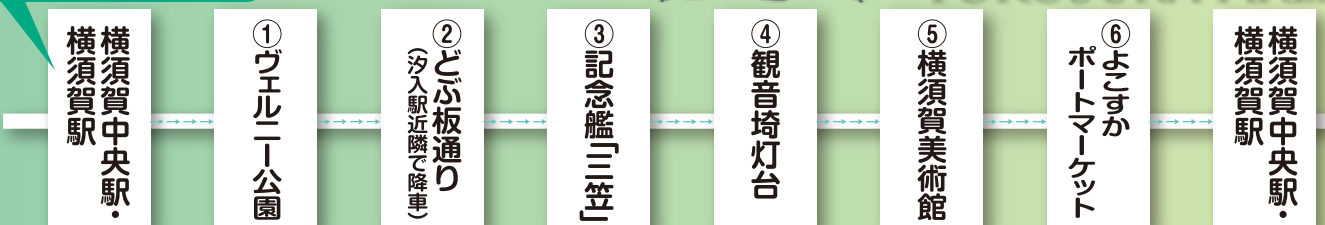

川崎工場
夜景コース
コース料金 **9,470円~**

※料金は1台、税込(平成26年4月1日現在)、
ガイド料金含む金額です

所要時間：2時間~

KAWASAKI AREA

かながわ観光タクシー推奨コース

横須賀エリア

アメリカンテイストから自然豊かな街まで

コース料金 **12,490円~**

※料金は1台、税込(平成26年4月1日現在)

所要時間：3時間~

YOKOSUKA AREA