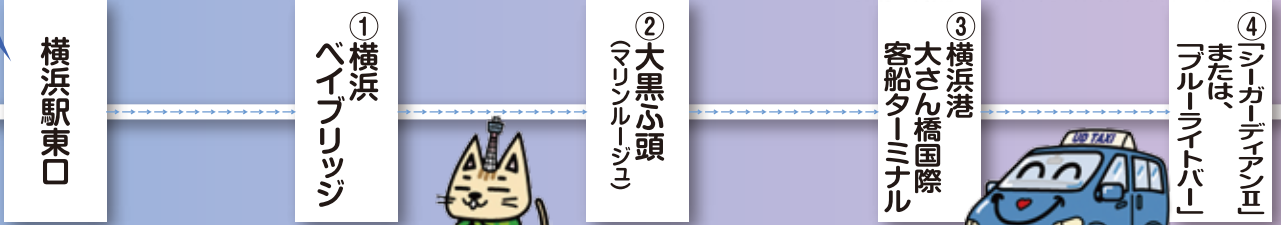

ご宿泊先ホテルからの
ご出発も可能です!!

かながわ観光タクシー推奨コース

横浜エリア

横浜とメロディー
歌詞でめぐるヨコハマコース
コース料金 **4,950円~**

横浜の歴史・
発祥地めぐりコース
コース料金 **13,990円~**

めぐろう!!
よこはま歴史コース
コース料金 **13,990円~**

※料金は1台、税込(平成26年4月1日現在)、
ガイド料金含む金額です

所要時間：1時間~

Aコース

所要時間：3時間~

Bコース

所要時間：3時間~

Cコース

YOKOHAMA AREA

かながわ観光タクシー推奨コース

川崎エリア