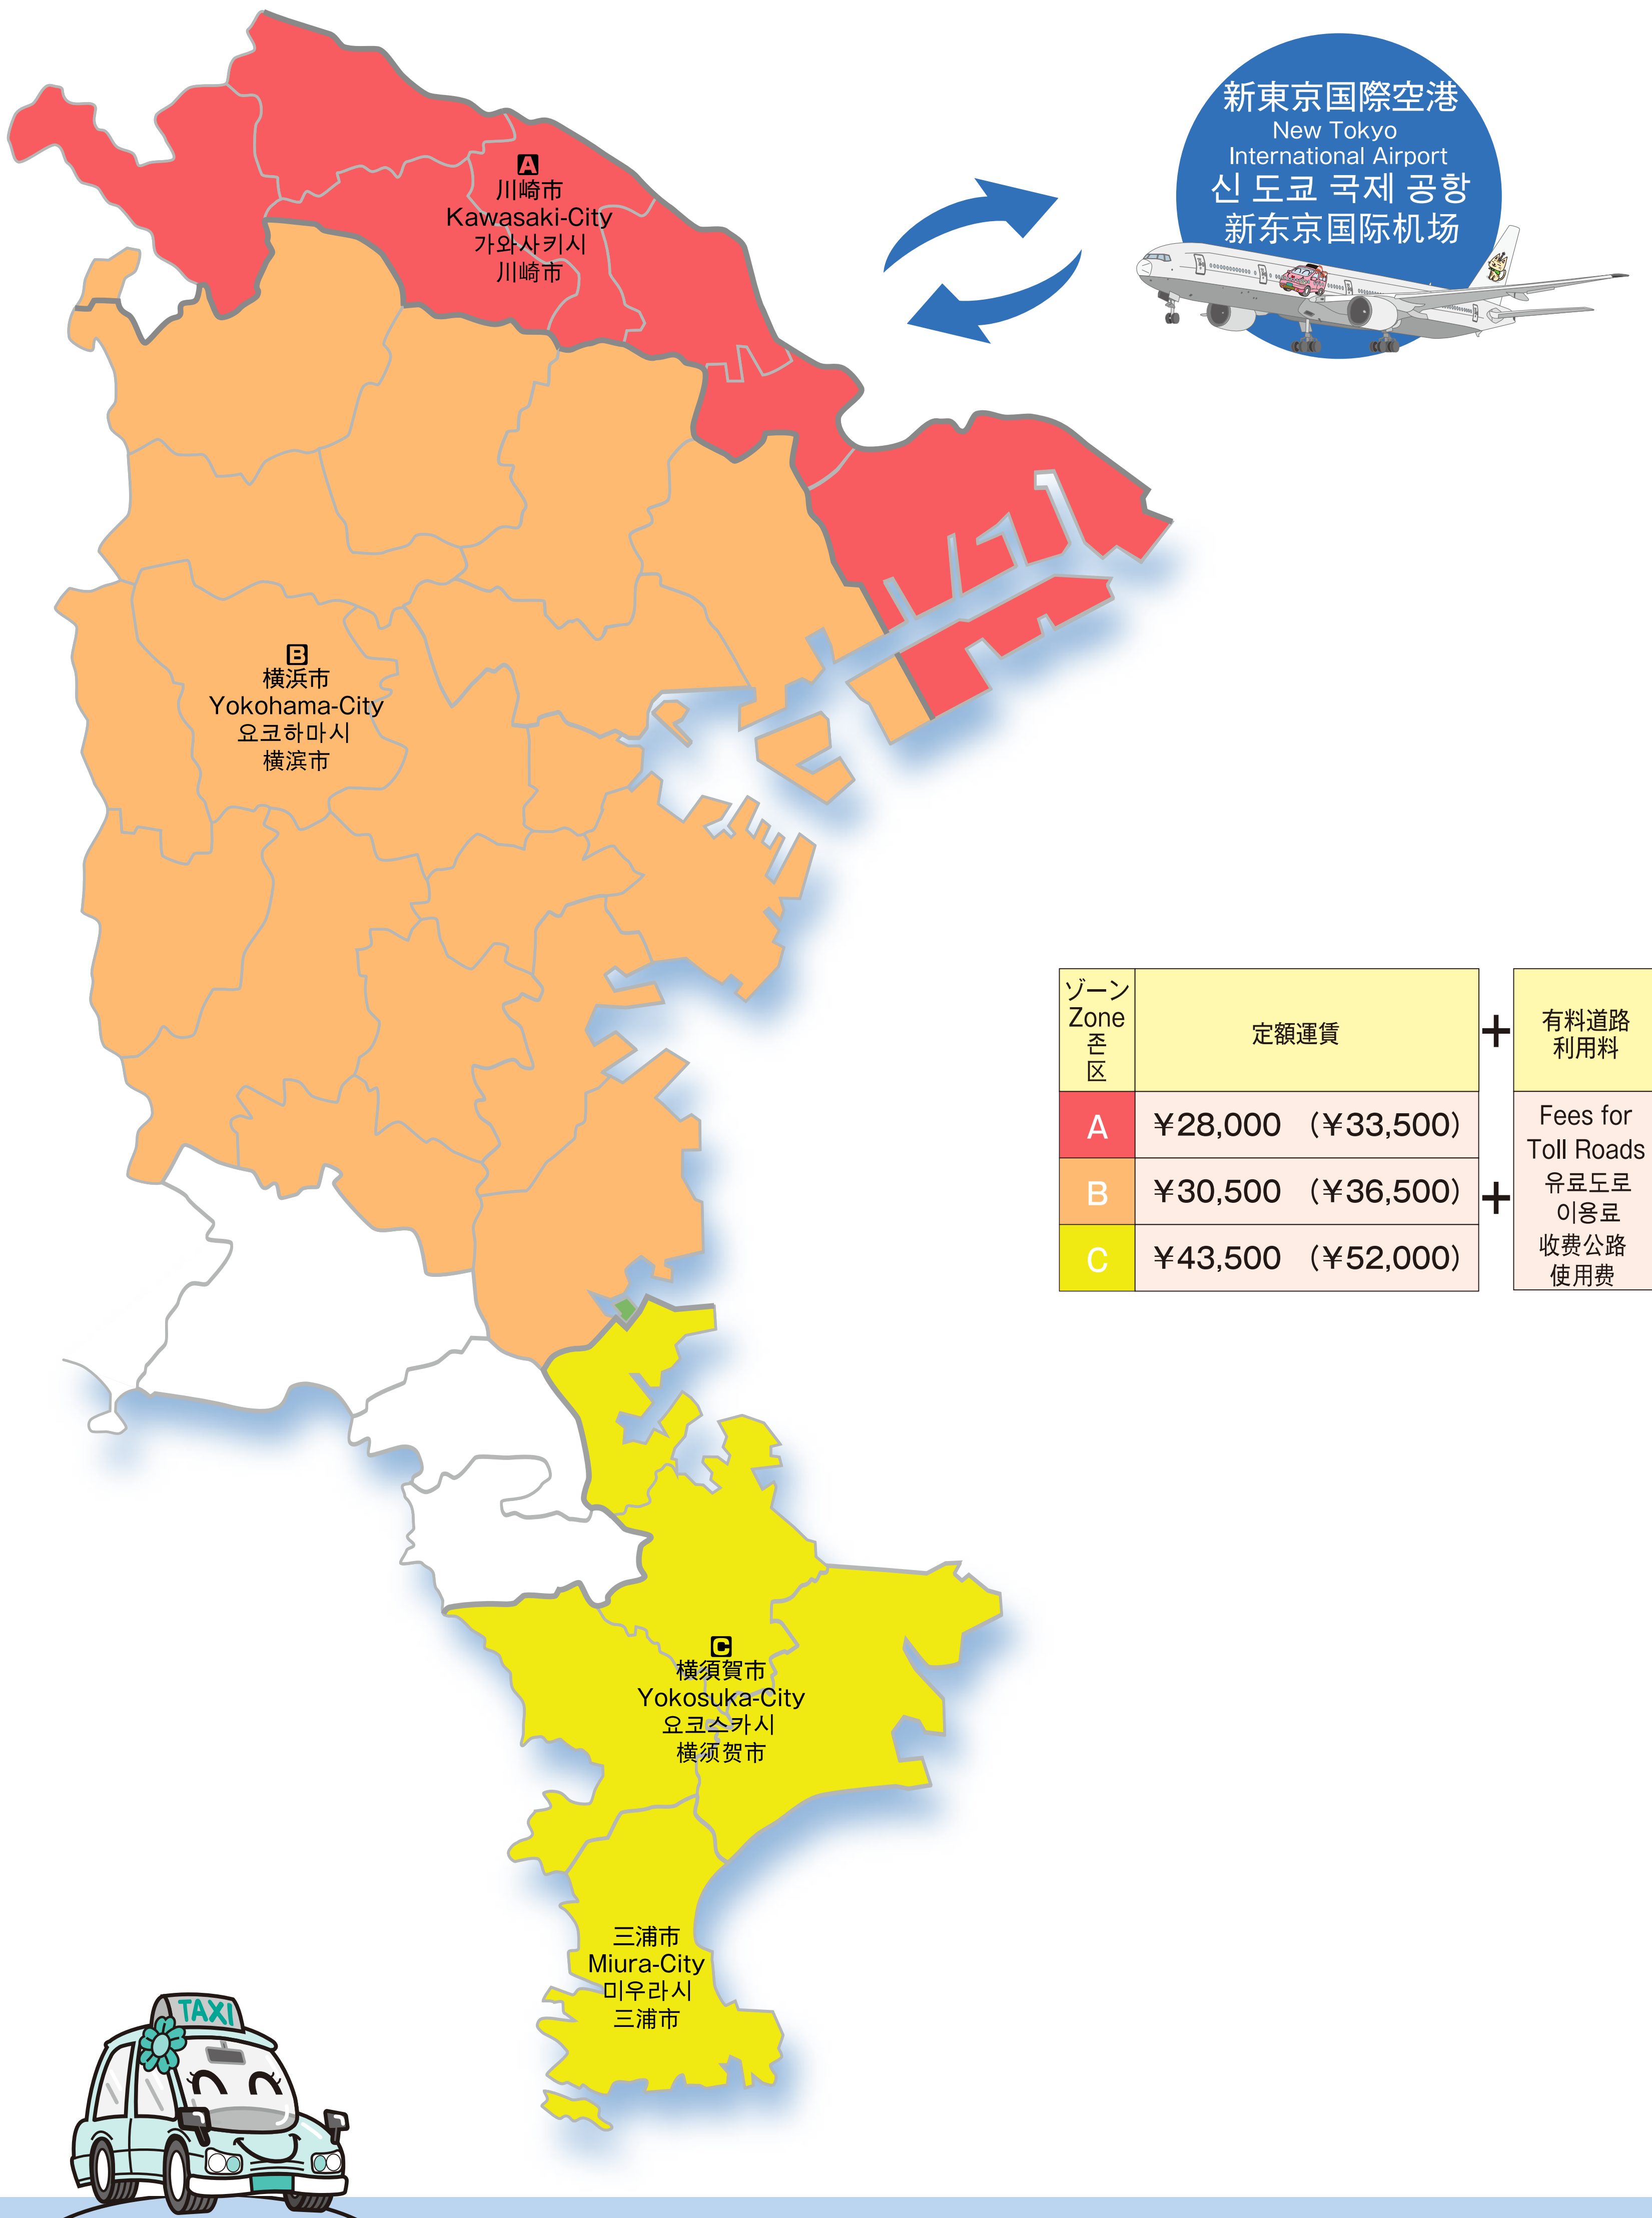

成田空港における定額運賃

定額運賃による便利でお得なタクシーをご利用下さい。

English Please make use of the taxi which is convenient and has a cheap fixed price.

한국어 정액운임의 편리하고 저렴한 택시를 이용하세요.

中文 请使用定额的，既方便又实惠的出租车。

※定額運賃のほかに有料道路利用料がかかります。
(定額運賃は「首都高速」「高速道路」の利用が前提となっています。)

午後10時～午前5時の間にご利用いただいた場合は、()内の深夜早朝割増運賃となります。

English The higher fares in the () are the fares between 10p.m. and 5a.m.

한국어 심야10시~새벽5시 사이에 이용하실 경우는()내의 심야조조할증요금이 적용됩니다.

中文 从夜里10点到早晨5点乘坐时，要加收深夜、早晨費用，按()内的費用付費。

その他の地域は、通常のメーター料金となります。

English In other regions, normal metered fare is applied.

한국어 기타지역은 일반적 미터요금에 적용됩니다.

中文 其他地区，按照出租车计程器正常收费。